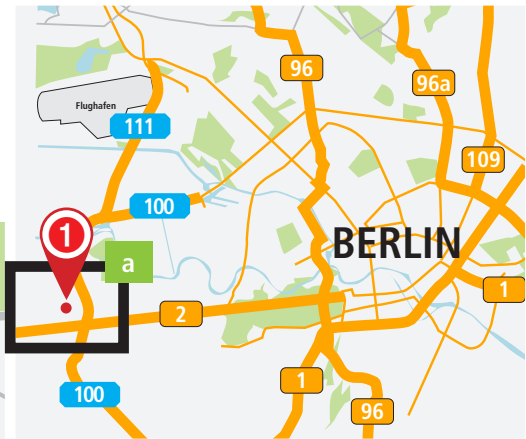

1

Epiphanisaal

Epiphanienweg 2
14059 Berlin

Lage und Umfeld

- a) Berlin, City West, Bezirk Charlottenburg-Wilmersdorf, Ortsteil Westend
- b) Nähe Messe / Funkturm / Zentraler Omnibusbahnhof (je 10 Minuten Fußweg)
- c) S-Bahn S41/S42 (Ring), Bahnhof Messe Nord / ICC (7 Minuten Fußweg)
- d) U-Bahn U2, Bahnhof Kaiserdamm (5 Minuten Fußweg)
- e) direkt an der Stadtautobahn A100, Anschlussstelle Kaiserdamm
- f) eigener Parkplatz mit 15 Stellplätzen, weitere Parkplätze in der näheren Umgebung
- g) Parkhaus am Theodor-Heuss-Platz¹, der Deutschen Oper², Contipark³ oder am Kant-Center⁴

Wir empfehlen die Anreise mit öffentlichen Verkehrsmitteln.

Übernachtungsmöglichkeiten in der Nähe

Preise auf Anfrage

Telefon

	Preise auf Anfrage	Telefon
1. Queens Park	Königin-Elisabeth-Straße 47A, 14059 Berlin	030 33007664
2. Villa Kastania	Kastanienallee 20, 14052 Berlin	030 3000020
3. enjoy hotel am Studio	Kaiserdamm 80-81, 14057 Berlin	030 89783900
4. Hotel-Pension Gribnitz	Kaiserdamm 82, 14057 Berlin	030 30820716
5. Hotel Brandies Berlin	Kaiserdamm 27, 14057 Berlin	030 3641990
6. B&B HOTEL Berlin-Charlottenburg	Kaiserdamm 117, 14057 Berlin	030 301059300
7. ibis Berlin Messe	Messedamm 10, 14057 Berlin	030 303930
8. Ringhotel Seehof Berlin	Lietzenseeufer 11, 14057 Berlin	030 320020
9. Quentin Boutique Hotel	Neue Kantstraße 1, 14057 Berlin	030 364101500
10. Wilmina Hotel	Kantstraße 79, 10627 Berlin	030 2018050